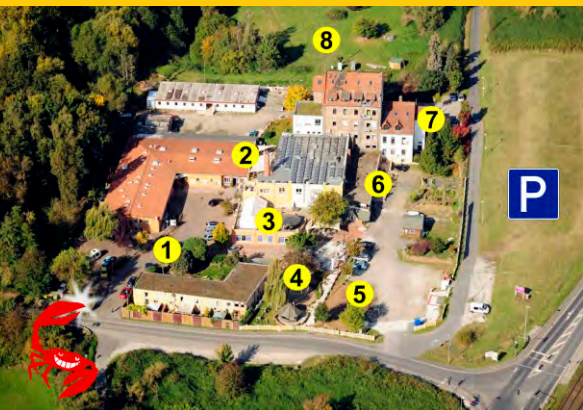

Ab 11.15 Uhr Schnäppchen beim Flohmarkt (1)

11.30 Uhr Galli Mitmach-Theater „Dornröschen“ (6)

Ab 11.40 Uhr Kettenkarussell, Mal- & Buttonmaschine, Mitmachspiele (1)

Ab 11.45 Uhr mit Glücksrad und Shuffleboard gewinnen (1)

Ab 11.50 Uhr Kutschfahrten mit dem Fahrteam Christoph (5)

Ab 12 Uhr Basteln & Werkeln beim Club junger Tüftler (1) und bei Casa Reha (3)

SOMMERFEST

IN DER KREBSMÜHLE

SONNTAG 27.08.17

Ab 12.10 Uhr „die Linse“-Crêpes, Kunsttäter-Kaffee & Kuchen, Café HARTEL-Internationale Spezialitäten (1) Lecker speisen auf „die Linse“-Terrasse & drin (2) Original orscheler Grill-Würstchen, -Maiskolben, -Steaks, Getränke und mehr auf der Event-Terrasse (3)